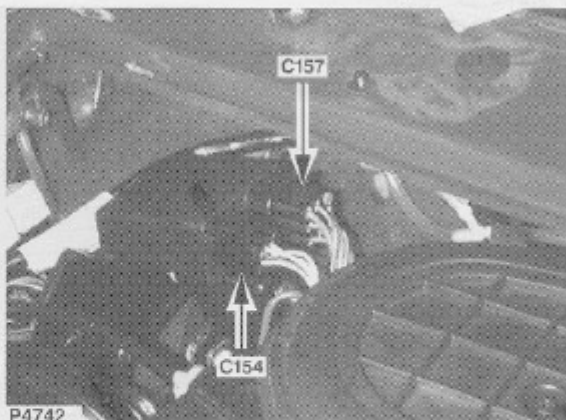

F

Module de relais de gestion  
modulaire du moteur (MEMS)

Femelle

NOIR

Côté arrière droit du  
compartiment moteur

P4742

D

MEMS-Relaismodul

Buchse

SCHWARZ

Rechts hinten im Motorraum

AFÜ3822

I

Modulo relè gestione  
modulare del motore (MEMS)

Femmina

NERO